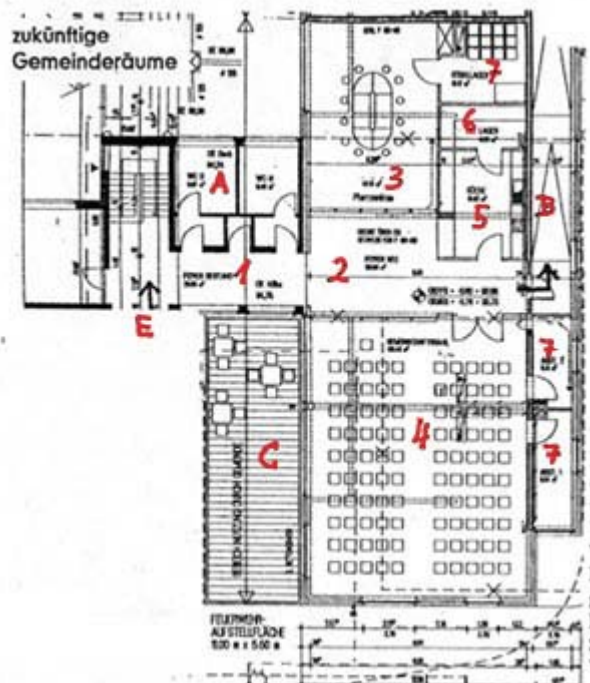

Ave + Maria

Gemeinderäume

Informationsblatt Oktober 2008

Der Förderverein informiert über die neuen Gemeinderäume

Hier eine kurze Beschreibung des Bauplans.

Der Eingang (E) befindet sich an alter Stelle. Durch den bestehenden alten Teil (1) erreichen Sie das Foyer (2). Wenden Sie sich links, betreten Sie den Konferenzraum (3). Rechts vom Foyer befindet sich der Gemeindesaal (4). Durch verschiebbare Wände lassen sich die Räume (2, 3, 4) zu einem großen Raum verbinden.

Neben dem Konferenzraum (3) liegt die neue Küche (5), an die ihr Lagerraum (6) anschließt. Für die Lagerung von Stühlen und technischem Gerät usw. sind die Räume (7) vorgesehen.

Vom Gemeinderaum (4) kann die anschließende Terrasse (C) betreten werden.

Die vorhandenen WC (A) werden behindertengerecht umgebaut.

Der Gang (B) führt vom Foyer zu den Seniorenwohnungen.

Wir werden Sie weiter informieren.